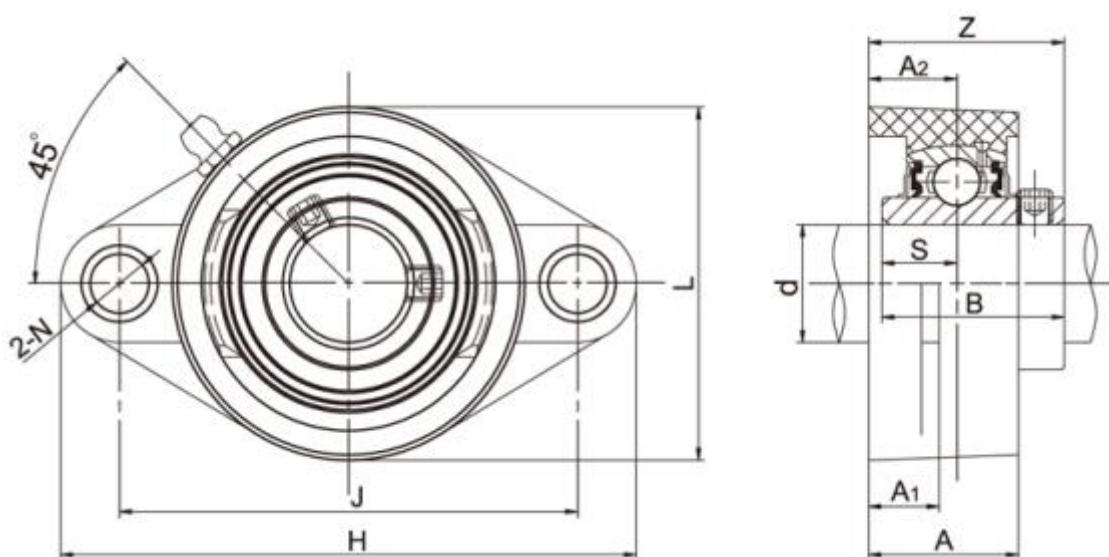

Varenummer: 54810642061

Beskrivelse: 2 huls flangeleje TP-SUCFL206 f/aksel Ø30mm
Indsats rustfast, hus termoplast sort

Mål

A = 31	L = 80
A1 = 14	N = 11
A2 = 19	S = 15.9
B = 38.1	Z = 41.2
Bolt = M10	
d = 30	
H = 148	
J = 117	